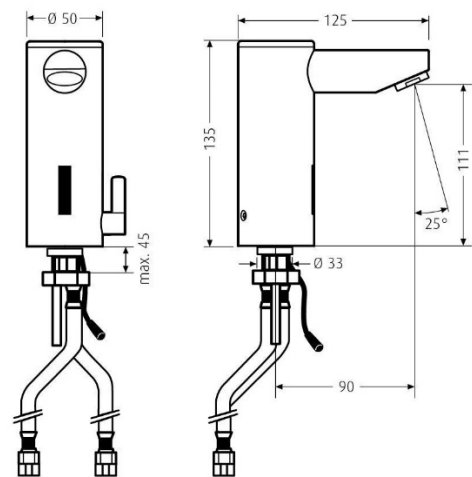

### Technische Daten

Farbe:	Chrom
Stromversorgung:	Batterie / Netz
Ansprechbereich:	Automatisch
Fließdruck:	0,05 bis 0,5 MPA (0,5 - 5 bar)
Statischer Druck:	max. 0,8 MPa (8 bar)
Wassertemperatur:	max. 70°C
Eckventilanschluss:	G 3/8"
Strahlregler:	ca. 6,0 l/min
Zugstange:	nein
Hochdruck:	ja
Niederdruck:	nein

Maße in mm:

G 3/8" IG

HDM: mit Vorfilter und Rückflussverhinderer  
HDK: mit Vorfilter