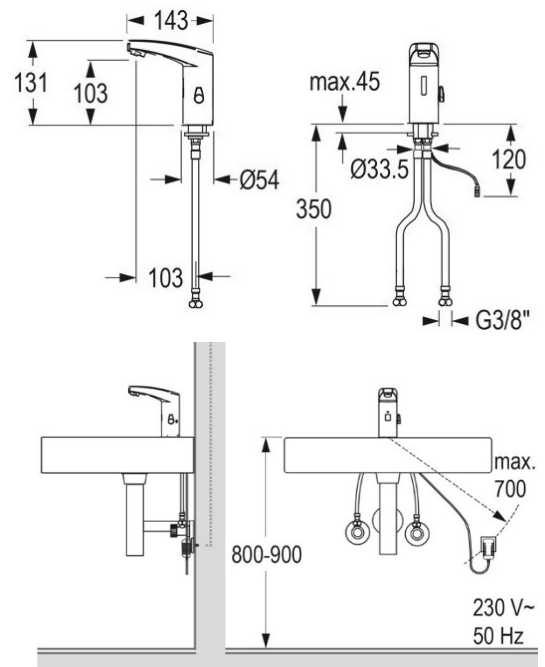

Reinigungshinweis:
Achtung! Oberflächen dürfen nur mit weichen Tüchern gereinigt werden, keine Scheuermittel verwenden!