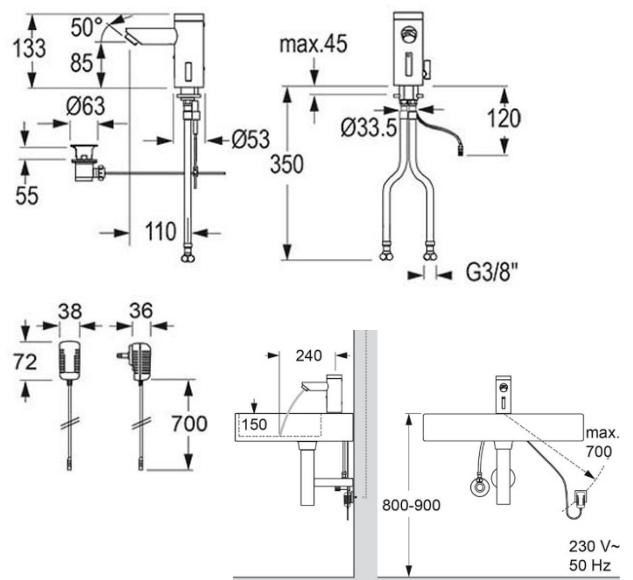

Reinigungshinweis:
Achtung! Oberflächen dürfen nur mit weichen Tüchern gereinigt werden, keine Scheuermittel verwenden!