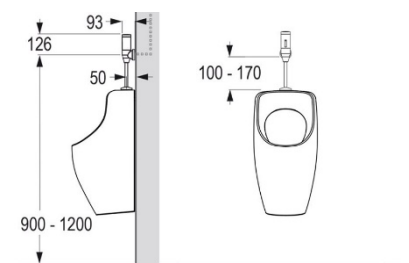

Reinigungshinweis:
Achtung! Oberflächen dürfen nur mit weichen Tüchern gereinigt werden, keine Scheuermittel verwenden!