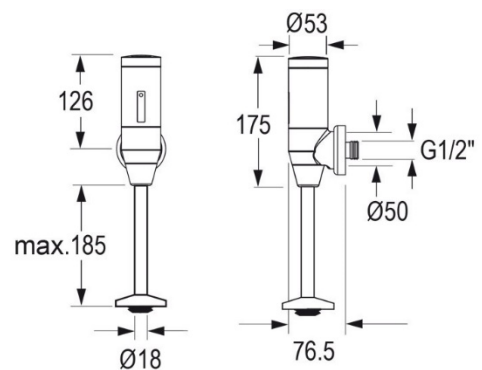

Reinigungshinweis:
Achtung! Oberflächen dürfen nur mit weichen Tüchern gereinigt werden, keine Scheuermittel verwenden!