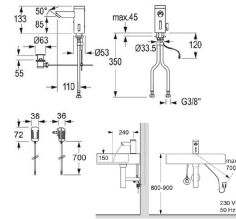

Einstellungen

Kontakt

WASSERPROFIT
TWP
TWP wasser.management gmbh
Neualmenstraße 37
5400 Halleten
office@wasserprofit.at
www.wasserprofit.at