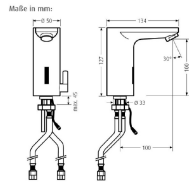

Technische Daten

Farbe:	Chrom
Stromversorgung:	Batterie / Netz
Ansprechbereich:	Automatisch
Druck:	0,05 bis 0,5 MPA (0,5 - 5 bar)
Durchflussmenge:	5,7 l/min (druckunabhängig)
Wassertemperatur:	max. 80°C (max. 10 min)
Eckventilschluss:	G 3/8"
Strahlregler:	TWP Kaskade - laminar oder mit Luftbeimischung
Normen:	CE
Zugstange:	nein
Hochdruck:	ja
Niederdruck:	nein