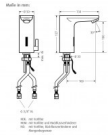

TWP 4400

TWP 4400 berührungslose Sensorarmatur

Bewertung: Noch nicht bewertet

Preis

[Stellen Sie eine Frage zu diesem Produkt](#)

Beschreibung

[zum öffnen der Produktinformation (PDF) bitte hier klicken](#)