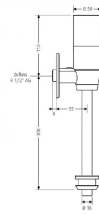

Urinalarmatur TWP 5010

- automatische Freispülung aktivierbar
- berührungslose Benutzung

Technische Daten

Farbe: Chrom
Stromversorgung: Batterie
Druck: 0,05 bis 5 MPA (0,5 - 5 bar)
Durchflussmenge: gemäß EN 15091
Stadion-Modus: aktivierbar, ab drei Benutzungen innerhalb von 1,5 min erfolgt die Spülung minütlich
Spülrohr: Durchmesser 18mm
Eckventilanschluss: R 1/2" AG
Werkstoff: Messing verchromt

Einstellungen

Feinspül-Automatik: aktivierbar
Spülintervall: 3 h bis 48 h
Spüldauer: 10 s oder 20 s
Sensor-Reichweite: einstellbar, 30cm bis 70cm
Vorspülung: aktivierbar, 1 s nach 5 min Nichtbenutzung
Hauptspülung: einstellbar, 1 s bis 15 s

Maße in mm:

Kontakt